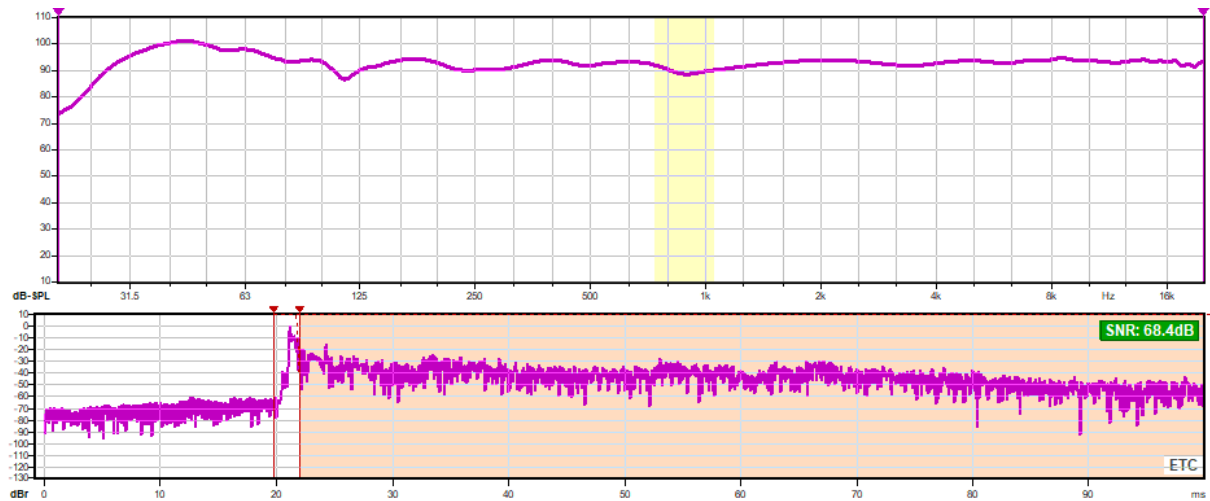

Frekvens och ETC Höger.