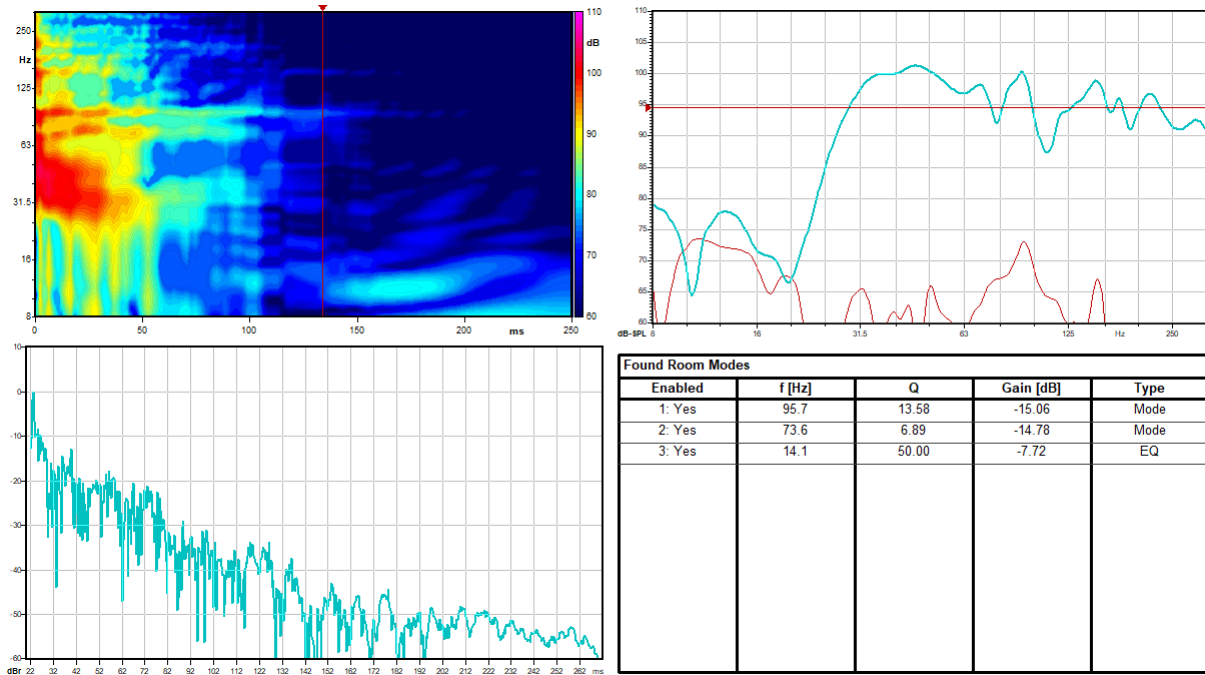

Vänster Room Modes.